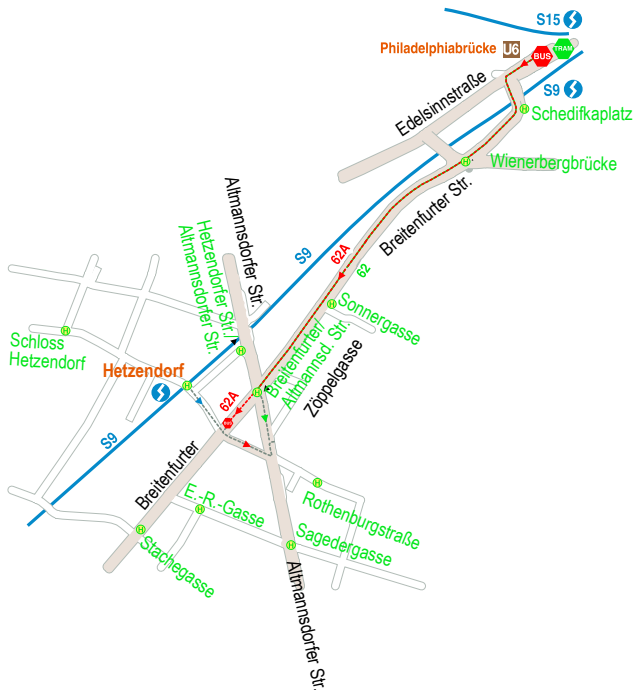

Im Navigationssystem bitte folgende

Adresse eingeben: Zöppelgasse 2, 1120 Wien

Mit dem Auto aus Wien Schönbrunn

- Grüner Berg - Altmannsdorferstraße stadtauswärts auf der linken Seite

Mit dem Auto von der Südosttangente (A23)

- Ausfahrt Altmannsdorf, nach 300 m bei Nr. 89 rechts in die Sackgasse fahren
- Sie finden eine Kurzparkzone (Aus- und Einsteigen) direkt vor dem Geschäft sowie Parkplätze (gratis) in der Tiefgarage (Klingelknopf an der Einfahrt - Zöppelgasse)

Bus / Straßenbahn

- (Haltestelle Altmannsdorf) 62
 Richtung Lainz / Wolkersbergenstraße
- 62A Richtung Liesing | 64 A von Liesing Richtung Hetzendorf
- 16 A von Inzersdorf Richtung Hetzendorf

Schnellbahn

- Station Hetzendorf (S9) bzw. Station Liesing und mit 64A weiter oder Station Meidling und dann mit 62A oder 62

U-Bahn

U6 Station Am Schöpfwerk, Hetzendorfer Straße entlang gehen in Richtung Altmannsdorfer Straße 89 (ca. 10 Minuten Fußweg)