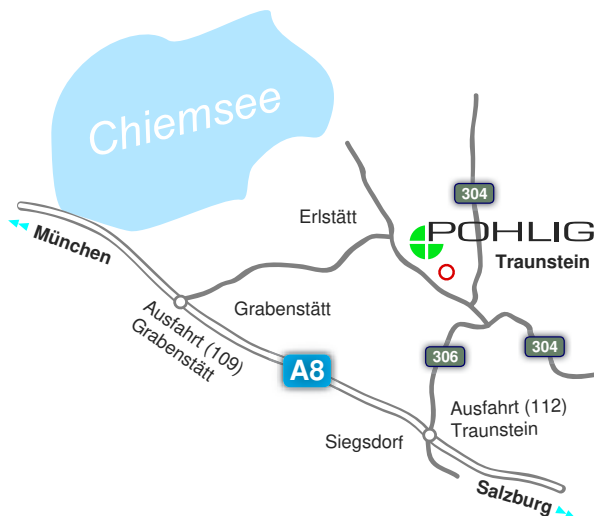

Südwestpark 92 90449 Nürnberg T: + 49 911 255 29 11 F: + 49 911 255 29 15	Waldhofer Straße 98 69123 Heidelberg T: + 49 6221 751 64 11 F: + 49 6221 751 64 15	Köhlstraße 10 50827 Köln T: + 49 221 60 60 75 11 F: + 49 221 60 60 75 15
--	---	---

STUDIO FÜR FUß & FIGUR

Brustprothetik | Dessous | Bademoden (für Frauen mit Format)
Bequem-Schuhe

Ludwigstraße 18
83278 Traunstein
T: + 49 861 70 85 800
F: + 49 861 70 85 805

Anfahrt
Sanitätshaus & Studio für Fuß und Figur

Ludwigstraße 18/20
83278 Traunstein

Mit dem Auto aus Richtung Salzburg oder München

- A8 Ausfahrt 112 Traunstein/Siegsdorf
- Folgen Sie der B306 in Richtung Traunstein
- An der ersten Ampel links in die Salinenstraße abbiegen in Richtung Traunstein/Stadtmitte
- An der 2. Ampel rechts in die Herzog-Friedrichstraße fahren
- An der nächsten Ampel rechts in die Ludwigstraße (Richtung Stadtmitte/Justiz) abbiegen
- Nach ca. 200 m sehen Sie links unser Sanitätshaus
- Die Orthopädie-Schuhtechnik, sowie Kundenparkplätze finden Sie im Innenhof rückseitig (an der Ampel vor dem Sanitätshaus links in Richtung Justiz/Finanzamt und dann sofort rechts in den Innenhof fahren)

Mit dem Auto aus Richtung Trostberg

- Der Wasserburger Straße in Richtung Stadtmitte folgen bis zur Bahnunterführung
- An der darauffolgenden Ampel links in die Ludwigstraße (Richtung Stadtmitte/Justiz) abbiegen
- Nach ca. 200 m sehen Sie unser Sanitätshaus und Studio für Fuß und Figur auf der linken Seite
- Die Orthopädie-Schuhtechnik, sowie Kundenparkplätze finden Sie im Innenhof rückseitig (an der Ampel vor dem Sanitätshaus links in Richtung Justiz/Finanzamt und dann sofort rechts in den Innenhof fahren)