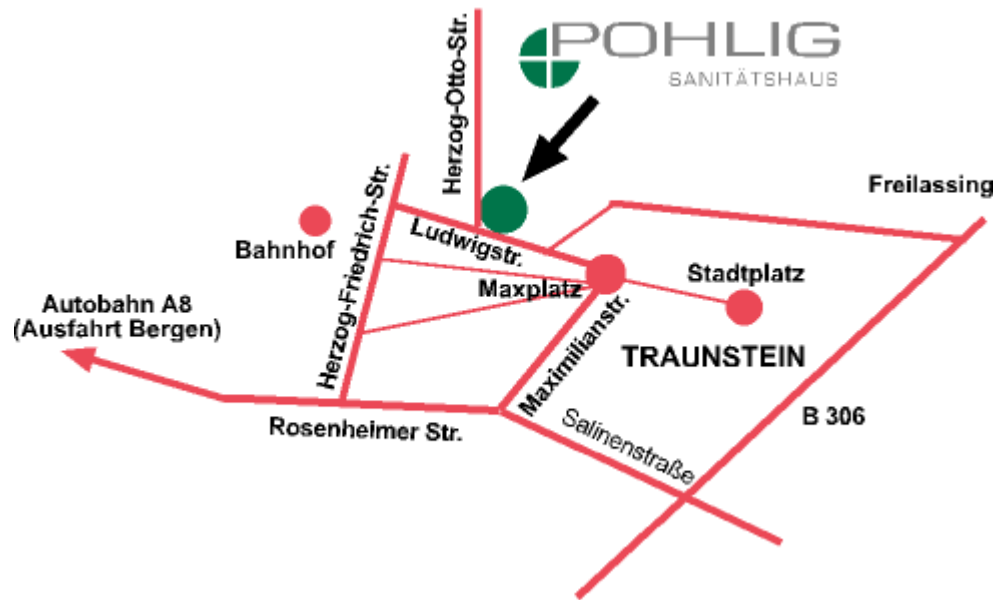

TRAUNSTEIN

Ludwigstr. 20

Öffnungszeiten:

Mo-Fr: 9.00 bis 18.00 Uhr

Sa: 9.00 bis 13.00 Uhr

langer Sa: 9.00 bis 16.00 Uhr

TRAUNREUT

Carl-Köttgen-Str. 2